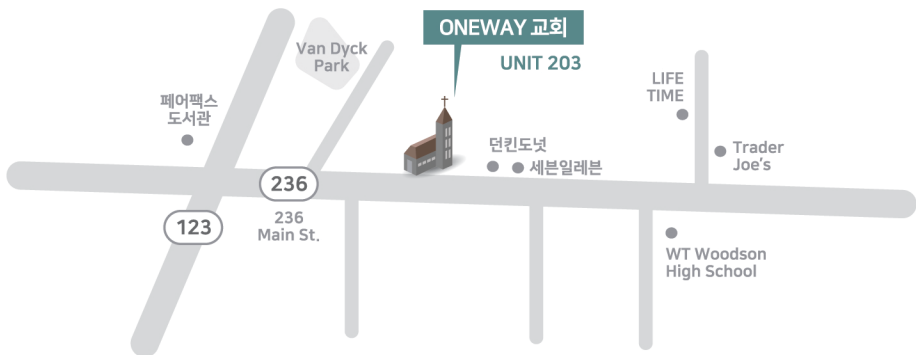

## 교회위치안내

Location

10090 Main St. UNIT 203,  
Fairfax, VA 22031

웃 음 과  
눈 물 이  
있 는

# 원웨이교회

ONEWAY CHURCH

예수께서 이르시되  
내가 곧 길이요 진리요 생명이니  
나로 말미암지 않고는  
아버지께로 올 자가 없느니라  
요14:6

2023. 12. 24

Merry Christmas

담임목사 고 상 훈 Lead Pastor, SangHoon Ko

10090 Main Street, Suite 203 Fairfax, VA 22031 TEL . 703-268-0417 / 703-261-5818