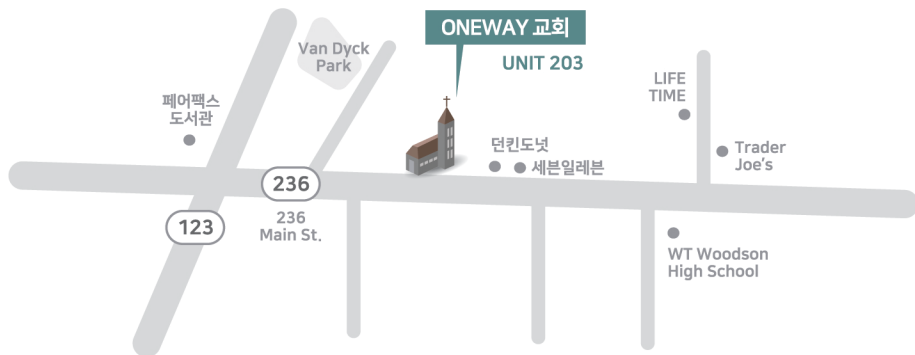

교회위치안내

Location

10090 Main St. UNIT 203,
Fairfax, VA 22031

웃음과
눈물이
있는

원웨이교회

ONEWAY CHURCH

예수께서 이르시되
내가 곧 길이요 진리요 생명이니
나로 말미암지 않고는
아버지께로 올 자가 없느니라
요14:6

2024. 3. 17